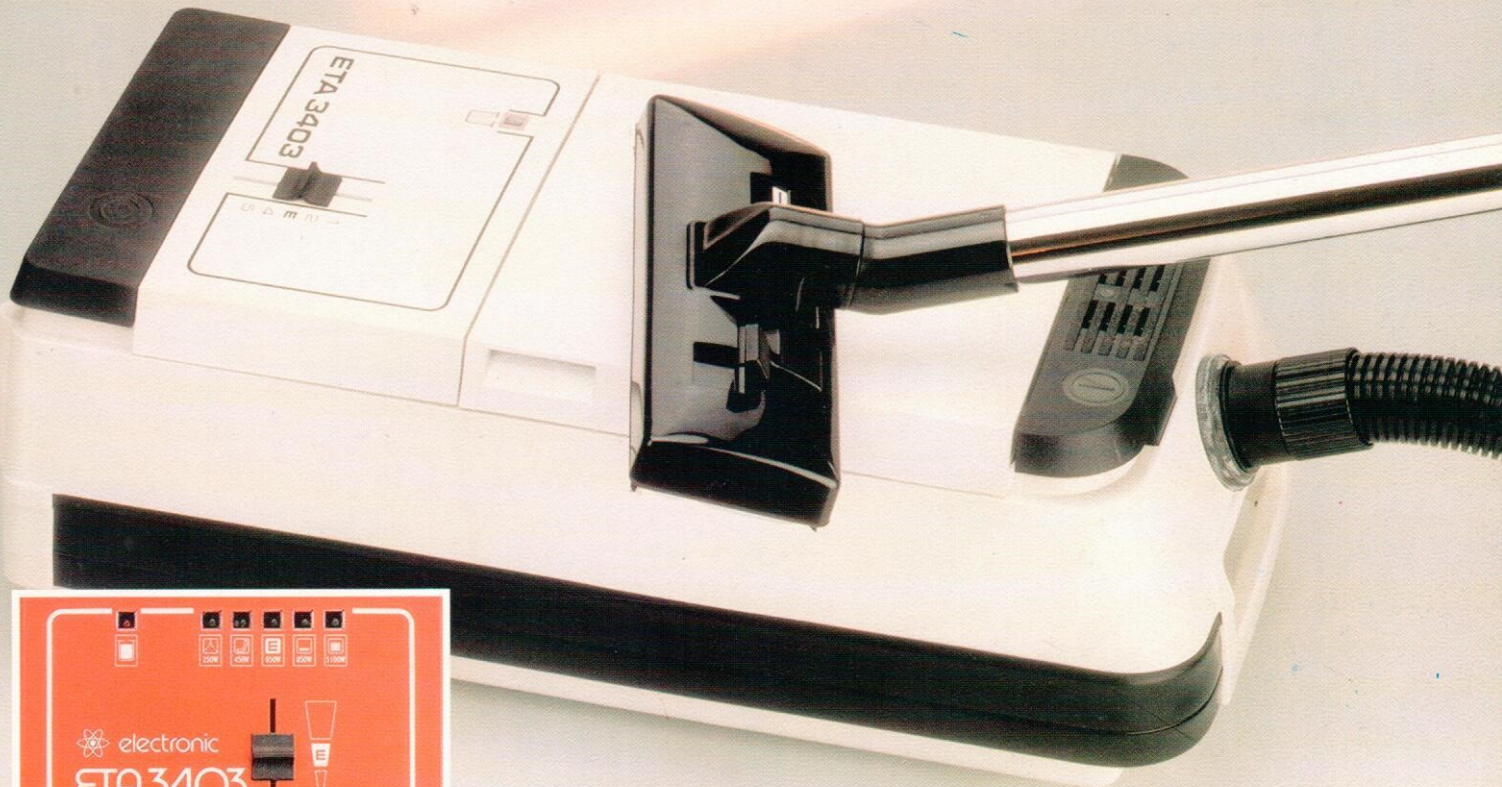

Elektrický podlahový vysavač ETA 3403

Vysavač je vybaven navijákem přívodního kabelu, světelnou signalizací plnosti prachového filtru a elektronickou regulací výkonu. Další provedení je navíc vybaveno světelnou signalizací zvolené hodnoty příkonu.

Společné funkce vysavačů řady 403

- čtyřnásobná filtrace – dvoustěnný filtr + 2 mikrofiltry
- snadná a hygienická výměna filtrů
- bezpečnostní pojistka nedovoluje uzavřít víko bez vloženého filtru
- dvojitý plášť – nízká hlučnost
- celoplošné nášlapové klapy vypínače a navijáku lze snadno ovládat nohou
- pryžová lišta zabráňuje při nárazu poškození nábytku
- nesené příslušenství přímo v plášti vysavače

Elektrický podlahový vysavač ETA 0403

Vysavač je vybaven samočinným navijákem přívodního kabelu, světelnou signalizací plnosti prachového filtru.

Elektrický podlahový vysavač ETA 1403

Vysavač je vybaven samočinným navijákem přívodního kabelu, světelnou signalizací plnosti prachového filtru a přepínače 650–1 000 W pro vysávání různých povrchů.

Elektrický podlahový vysavač ETA 2403

Vysavač je vybaven samočinným navijákem přívodního kabelu, světelnou signalizací plnosti prachového filtru, signalizací nastavení na minimální příkon a signalizací přetížení motoru. Přepínač na minimální příkon a automatický režim.